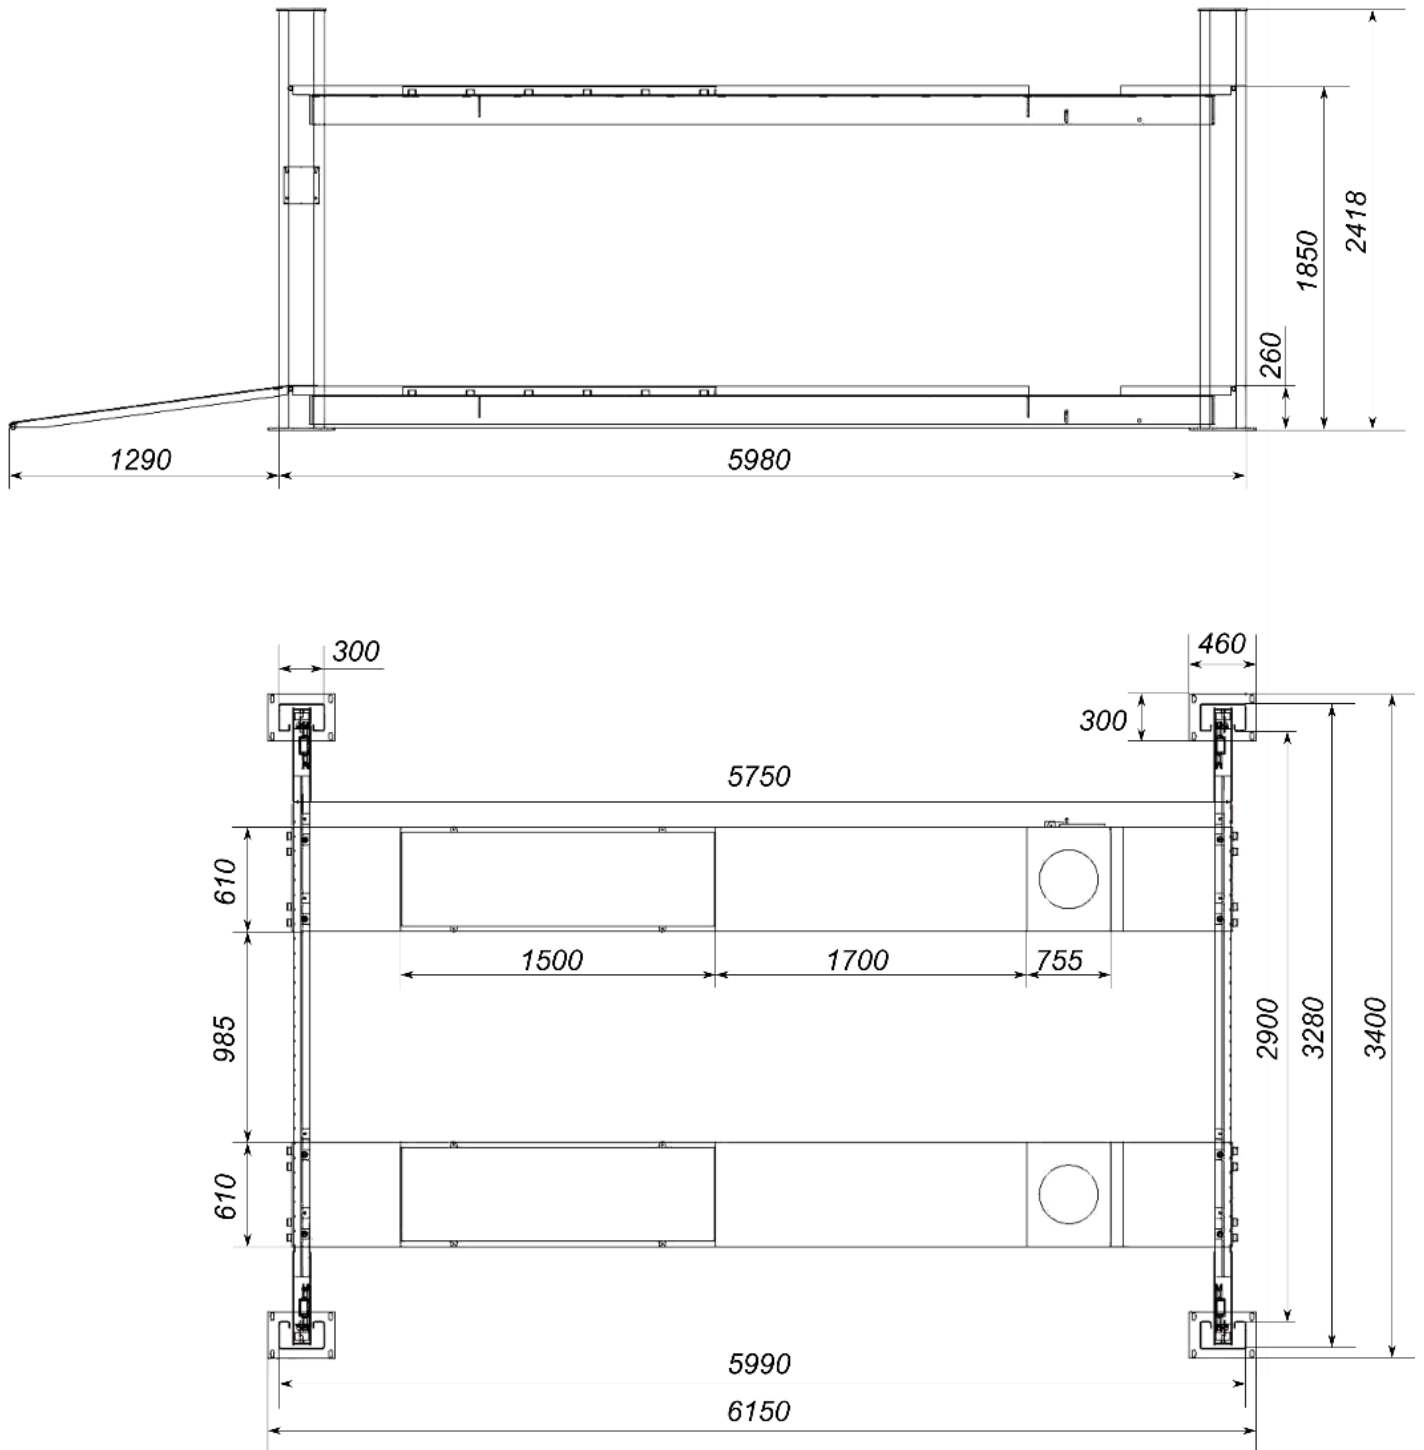

Подъёмник четырёхстоечный для автомобилей SHL-4-460DE

Рисунок 2.1 – Габариты подъёмника

Подъёмник четырёхстоечный для автомобилей SHL-4-460DE

Рисунок 3.1 – Схема помещения для подъёмника

Подъёмник четырёхстоечный для автомобилей SHL-4-460DE

Рисунок 3.2 – Схема расположения подъёмника

Подъёмник четырёхстоечный для автомобилей SHL-4-460DE

Рисунок 2.2 – Габариты дополнительного пневматического устройства (траверсы)