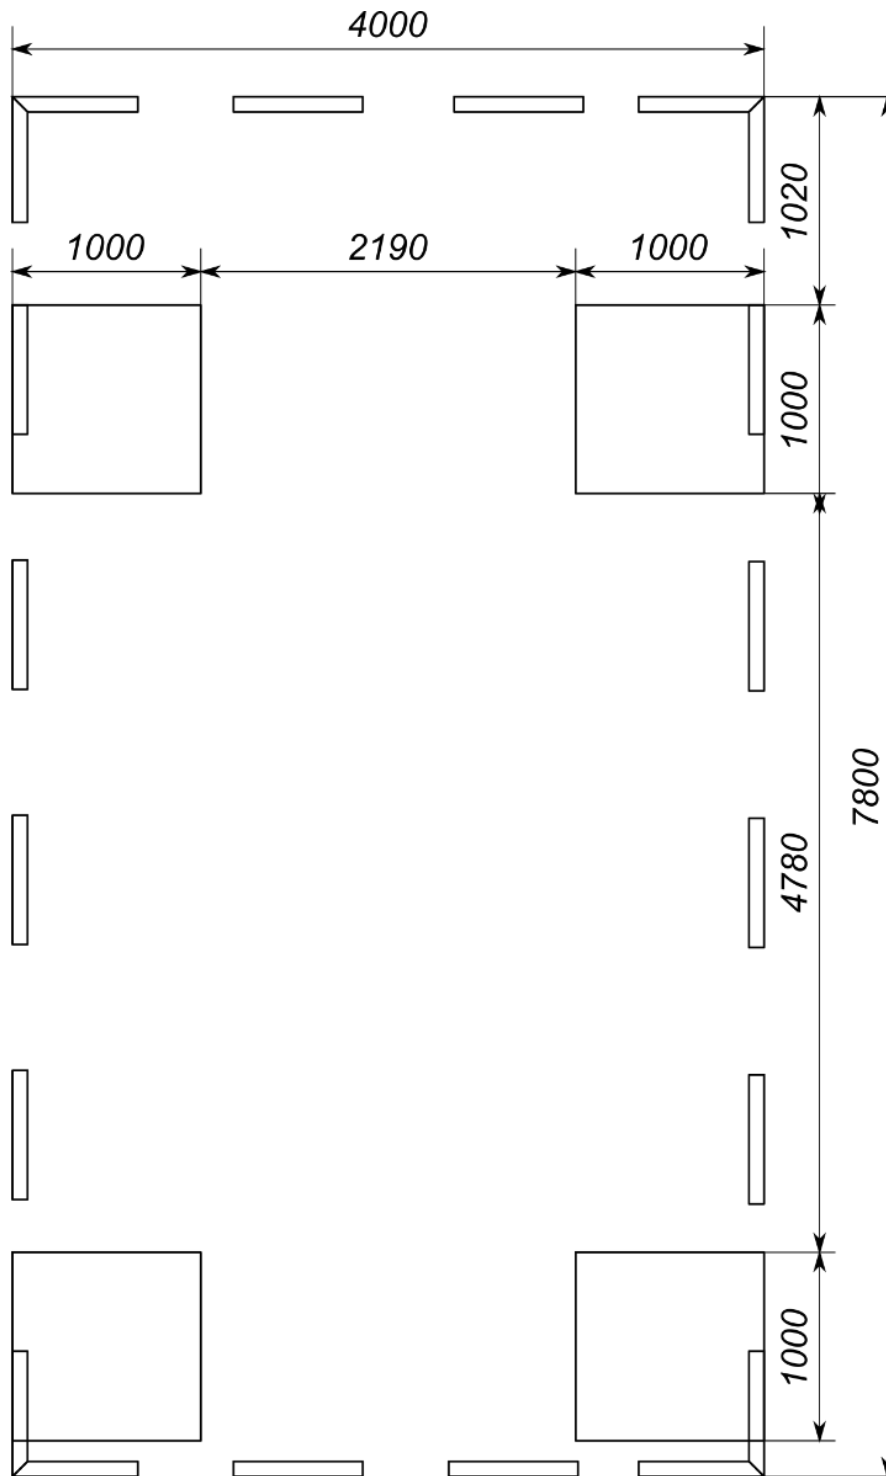

Подъёмник четырёхстоечный для автомобилей SHL-4-460DE

Рисунок 2.1 – Габариты подъёмника

Подъёмник четырёхстоечный для автомобилей SHL-4-460DE

Рисунок 3.1 – Схема помещения для подъёмника

Подъёмник четырёхстоечный для автомобилей SHL-4-460DE

Рисунок 3.2 – Схема расположения подъёмника

Подъёмник четырёхстоечный для автомобилей SHL-4-460DE

Рисунок 2.2 – Габариты дополнительного пневматического устройства (траверсы)