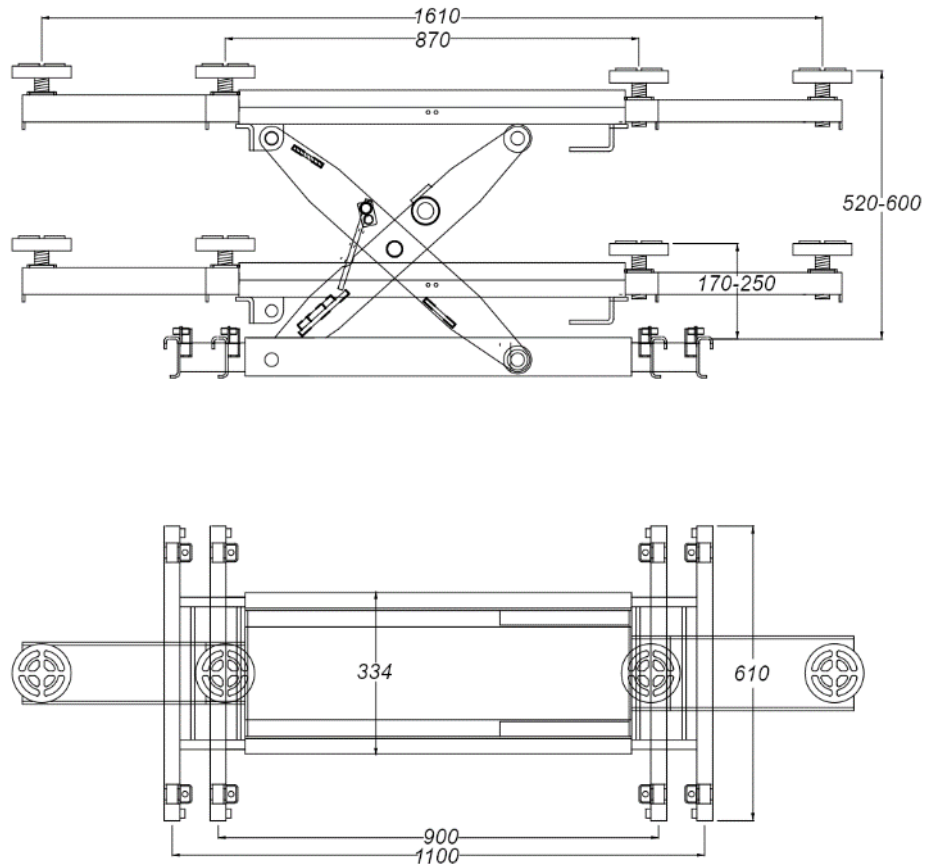

Рисунок 3.2 – Схема расположения подъёмника

Подъёмник четырёхстоечный для автомобилей SHL-4-460DE

Рисунок 2.2 – Габариты дополнительного пневматического устройства (траверсы)