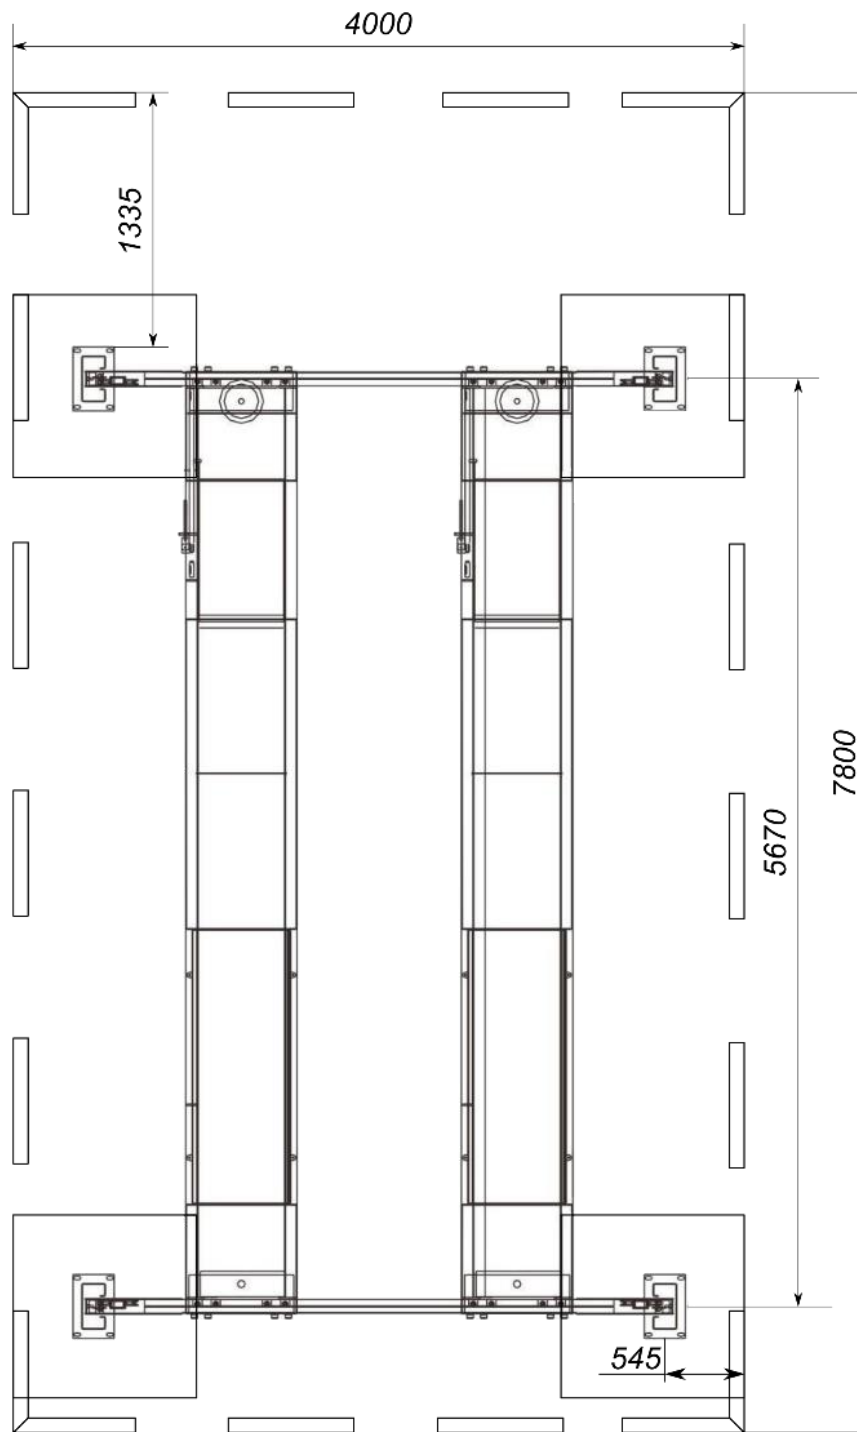

Подъёмник четырёхстоечный для автомобилей SHL-4-460DE

Рисунок 2.1 – Габариты подъёмника

Подъёмник четырёхстоечный для автомобилей SHL-4-460DE

Рисунок 3.1 – Схема помещения для подъёмника

Подъёмник четырёхстоечный для автомобилей SHL-4-460DE

Рисунок 3.2 – Схема расположения подъёмника

Подъёмник четырёхстоечный для автомобилей SHL-4-460DE

Рисунок 2.2 – Габариты дополнительного пневматического устройства (траверсы)